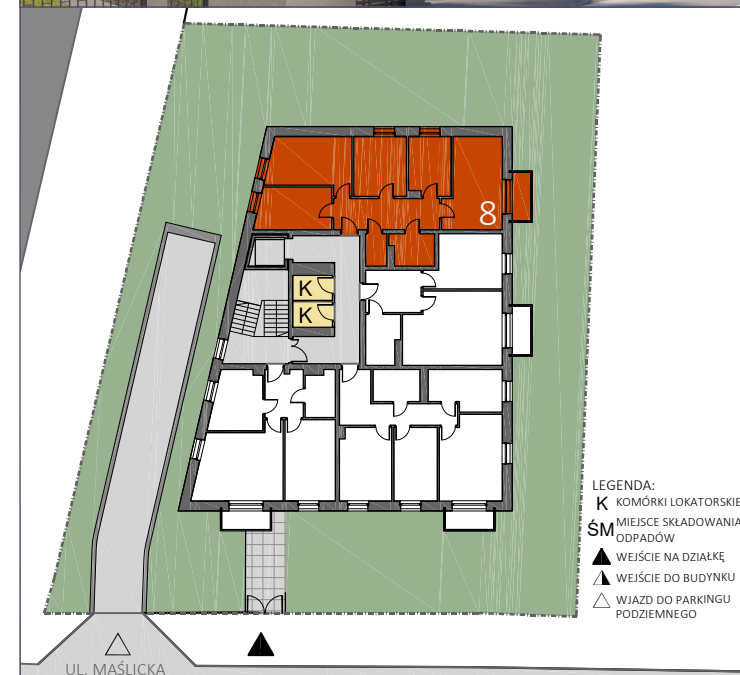

MIESZKANIE 8

Adres: ul. Maślicka 165, 54-104 Wrocław,
działka nr: 25/7, AM-12, obręb: Maślice.

Villa
DIAMANTE

Kondygnacja : Piętro 1

Powierzchnia użytkowa mieszkania : 75,39 m²

Powierzchnia balkonu : 2,99 m²