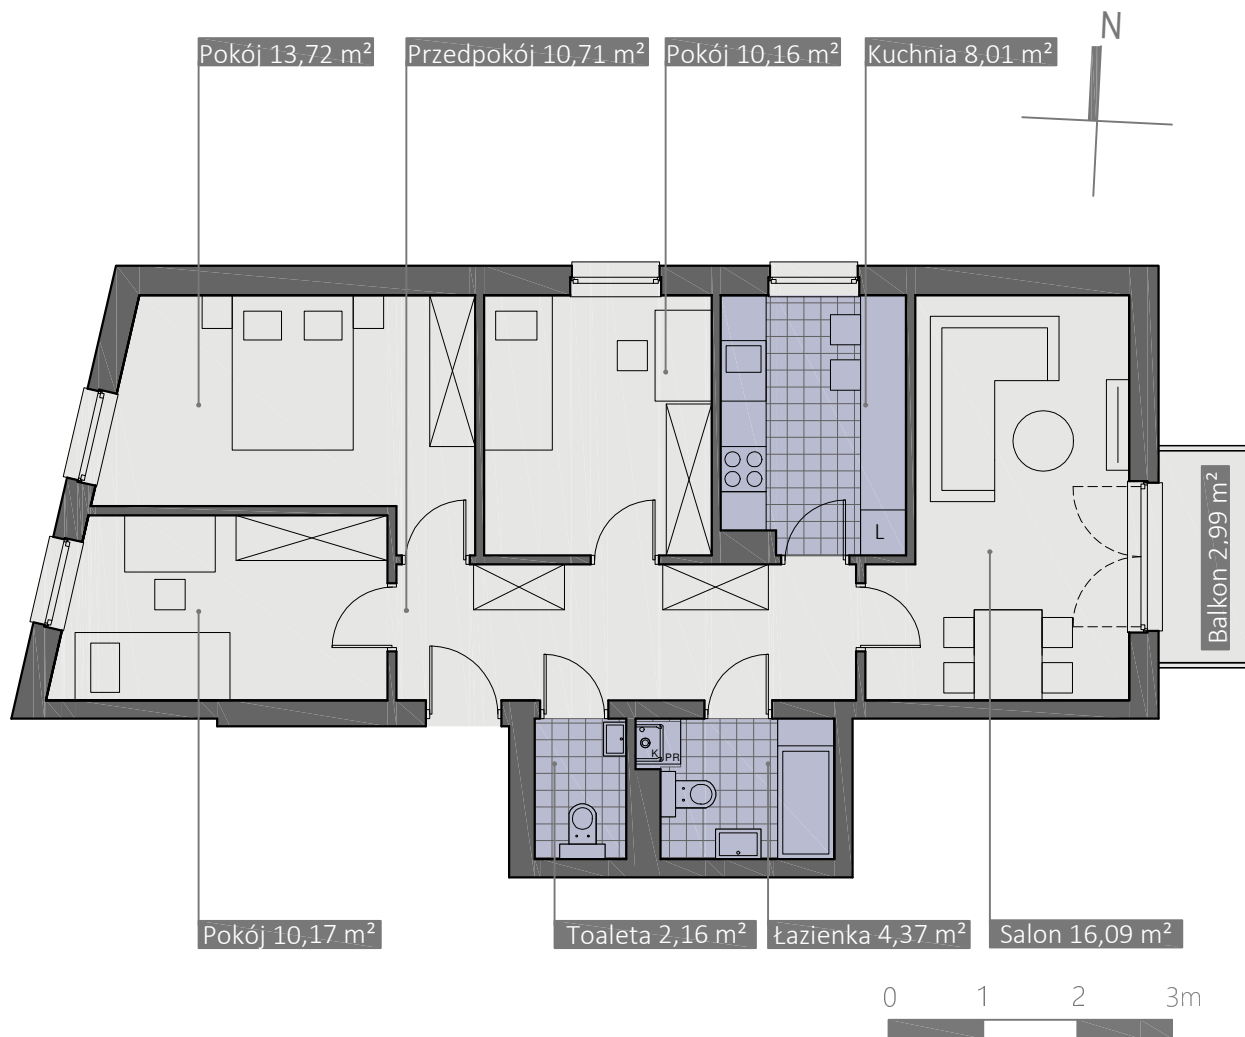

MIESZKANIE 8

Adres: ul. Maślicka 165, 54-104 Wrocław,
działka nr: 25/7, AM-12, obręb: Maślice.

Villa
DIAMANTE

Kondygnacja : Piętro 1

Powierzchnia użytkowa mieszkania : 75,39 m²

Powierzchnia balkonu : 2,99 m²