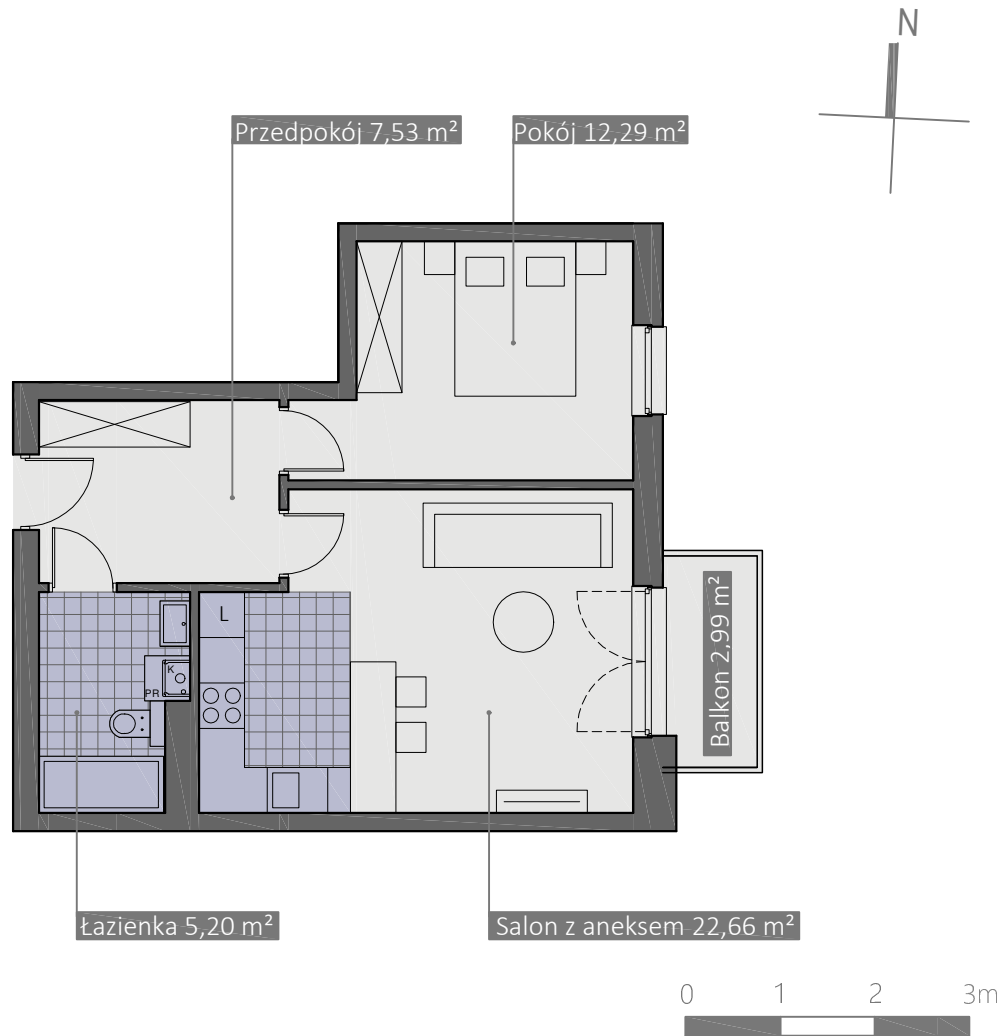

MIESZKANIE 7

Adres: ul. Maślicka 165, 54-104 Wrocław,
działka nr: 25/7, AM-12, obręb: Maślice.

Villa
DIAMANTE

Kondygnacja : Piętro 1

Powierzchnia użytkowa mieszkania : 47,68 m²

Powierzchnia balkonu : 2,99 m²