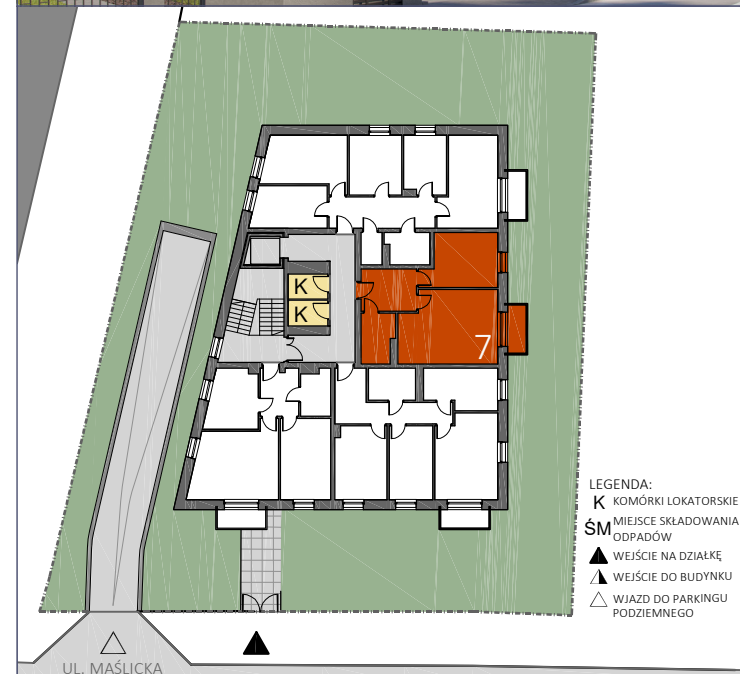

MIESZKANIE 7

Adres: ul. Maślicka 165, 54-104 Wrocław,
działka nr: 25/7, AM-12, obręb: Maślice.

Villa
DIAMANTE

Kondygnacja : Piętro 1

Powierzchnia użytkowa mieszkania : 47,68 m²

Powierzchnia balkonu : 2,99 m²