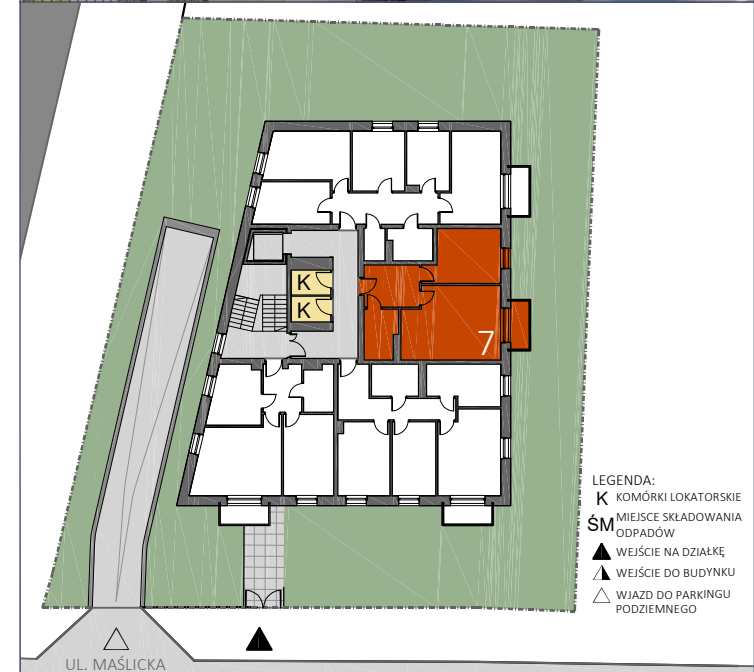

MIESZKANIE 7

Adres: ul. Maślicka 165, 54-104 Wrocław,
działka nr: 25/7, AM-12, obręb: Maślice.

Villa
DIAMANTE

Kondygnacja : Piętro 1

Powierzchnia użytkowa mieszkania : 47,68 m²

Powierzchnia balkonu : 2,99 m²