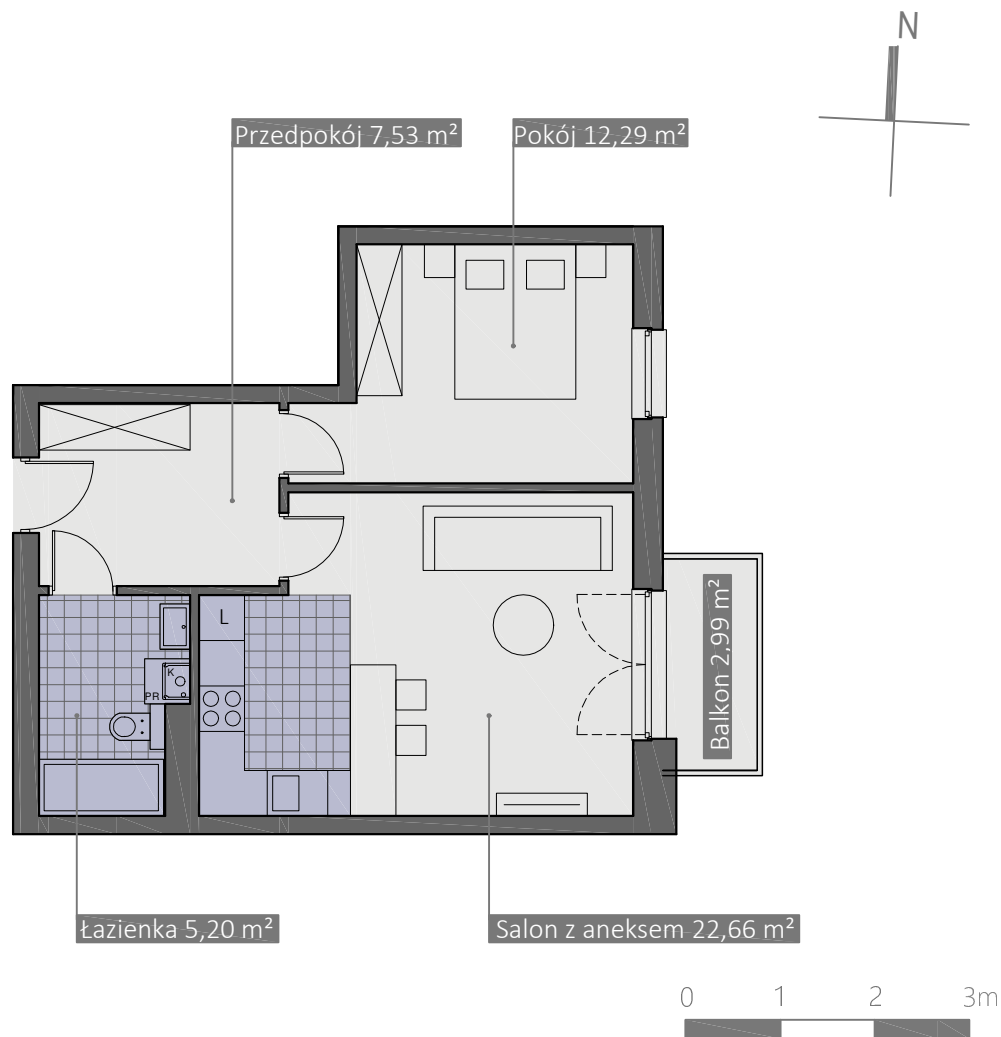

MIESZKANIE 7

Adres: ul. Maślicka 165, 54-104 Wrocław,
działka nr: 25/7, AM-12, obręb: Maślice.

Villa
DIAMANTE

Kondygnacja : Piętro 1

Powierzchnia użytkowa mieszkania : 47,68 m²

Powierzchnia balkonu : 2,99 m²