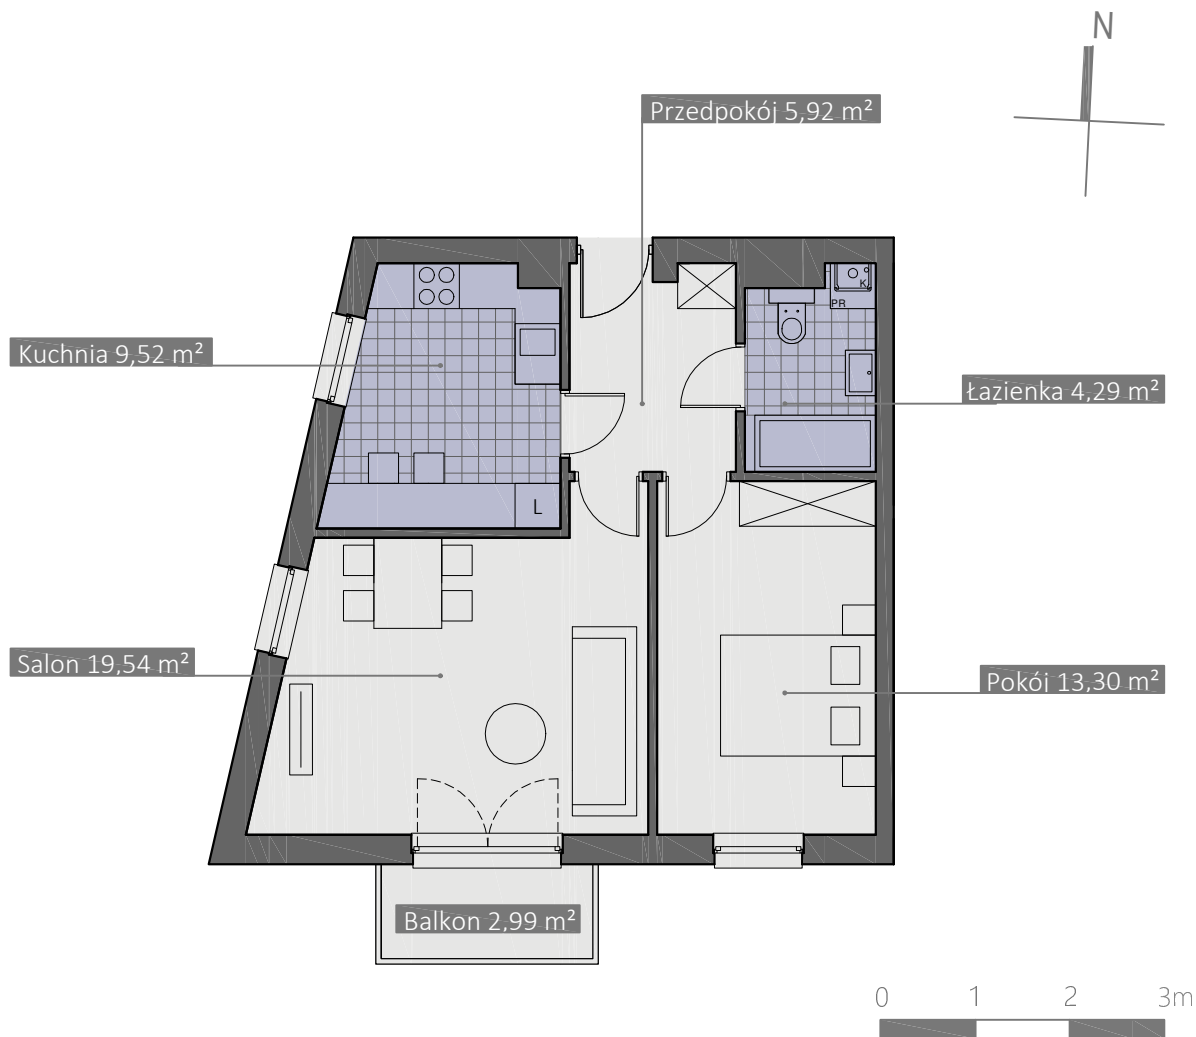

# MIESZKANIE 5

Adres: ul. Maślicka 165, 54-104 Wrocław,  
działka nr: 25/7, AM-12, obręb: Maślice.

Villa  
DIAMANTE

Kondygnacja : Piętro 1

Powierzchnia użytkowa mieszkania : 52,57 m<sup>2</sup>

Powierzchnia balkonu : 2,99 m<sup>2</sup>