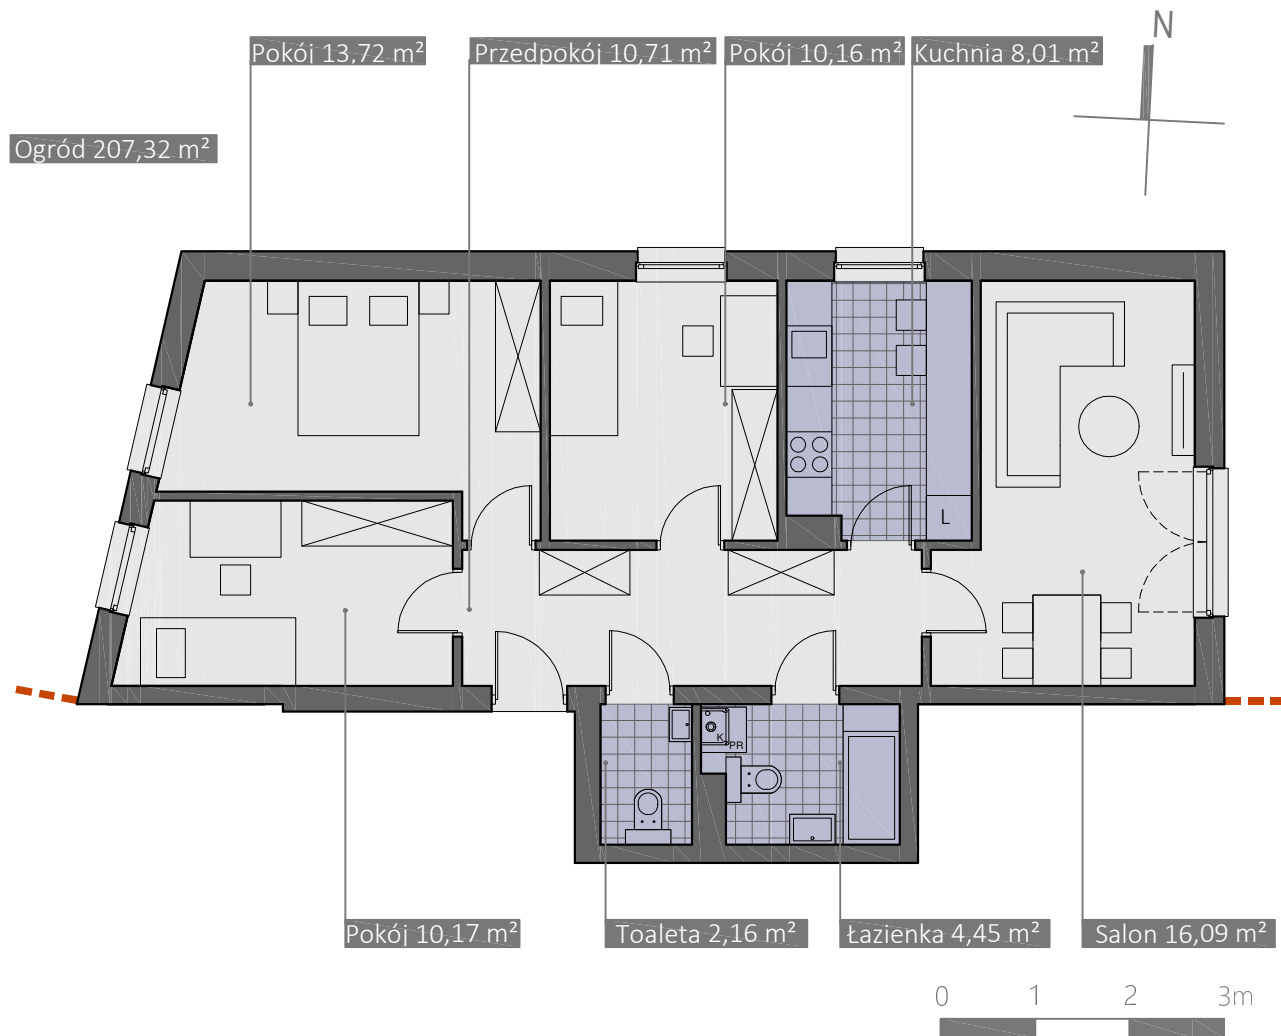

MIESZKANIE 4

Adres: ul. Maślicka 165, 54-104 Wrocław,
działka nr: 25/7, AM-12, obręb: Maślice.

Villa
DIAMANTE

Kondygnacja : Parter

Powierzchnia użytkowa mieszkania : 75,47 m²

Powierzchnia ogrodu : 207,32 m²