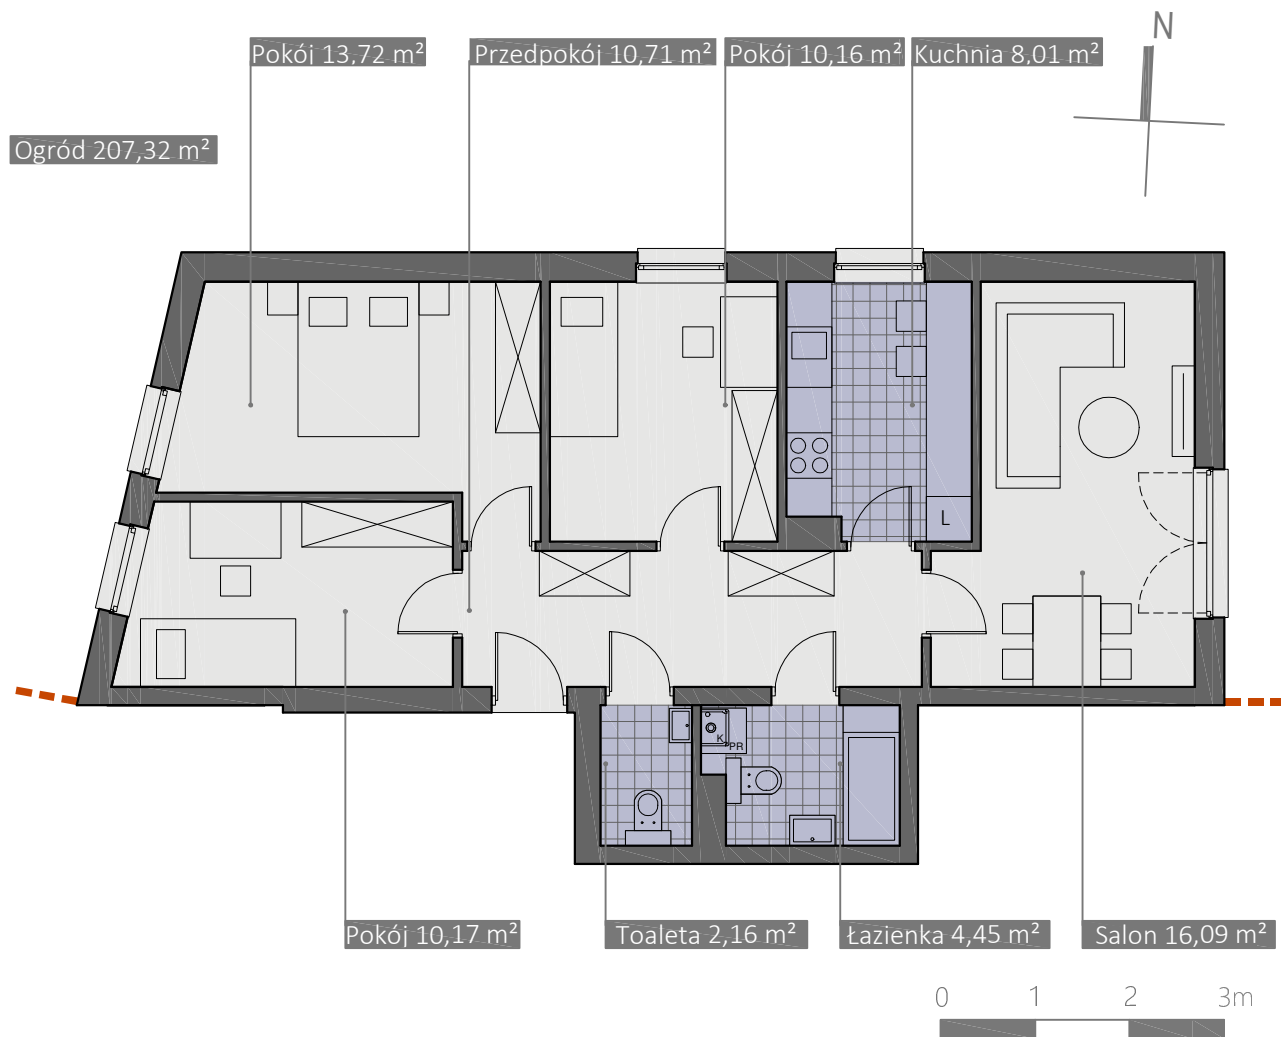

MIESZKANIE 4

Adres: ul. Maślicka 165, 54-104 Wrocław,
działka nr: 25/7, AM-12, obręb: Maślice.

Villa
DIAMANTE

Kondygnacja : Parter

Powierzchnia użytkowa mieszkania : 75,47 m²

Powierzchnia ogrodu : 207,32 m²