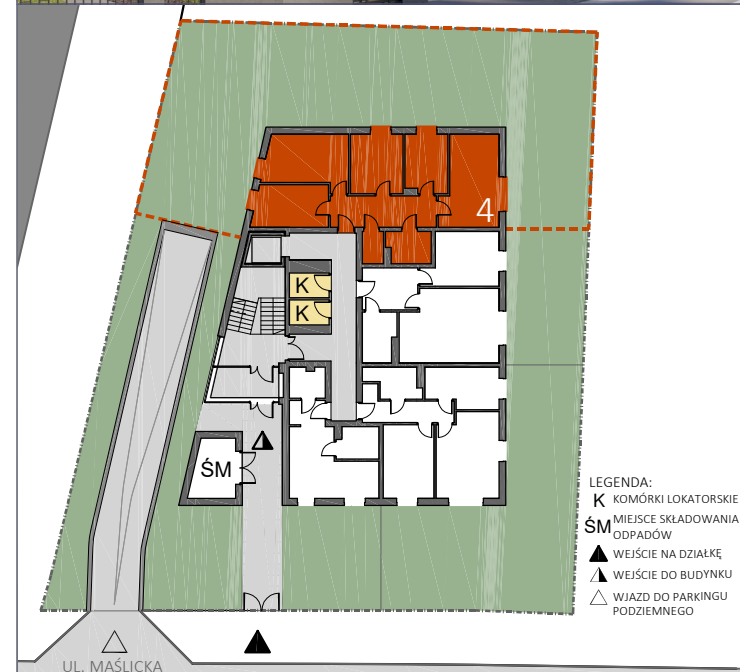

MIESZKANIE 4

Adres: ul. Maślicka 165, 54-104 Wrocław,
działka nr: 25/7, AM-12, obręb: Maślice.

Villa
DIAMANTE

Kondygnacja : Parter

Powierzchnia użytkowa mieszkania : 75,47 m²

Powierzchnia ogrodu : 207,32 m²