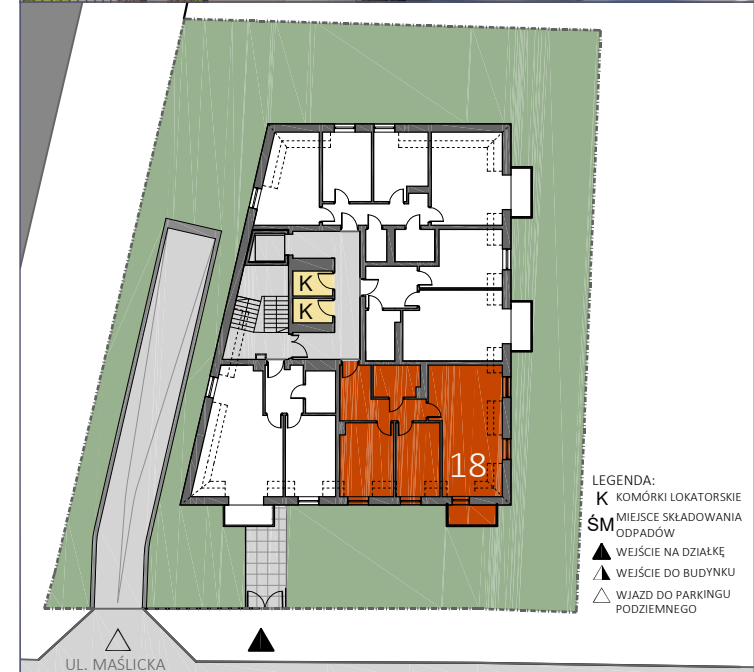

MIESZKANIE 18

Adres: ul. Maślicka 165, 54-104 Wrocław,
działka nr: 25/7, AM-12, obręb: Maślice.

Villa
DIAMANTE

Kondygnacja : Piętro 4

Powierzchnia użytkowa mieszkania : 60,60 m²

Powierzchnia balkonu : 2,99 m²