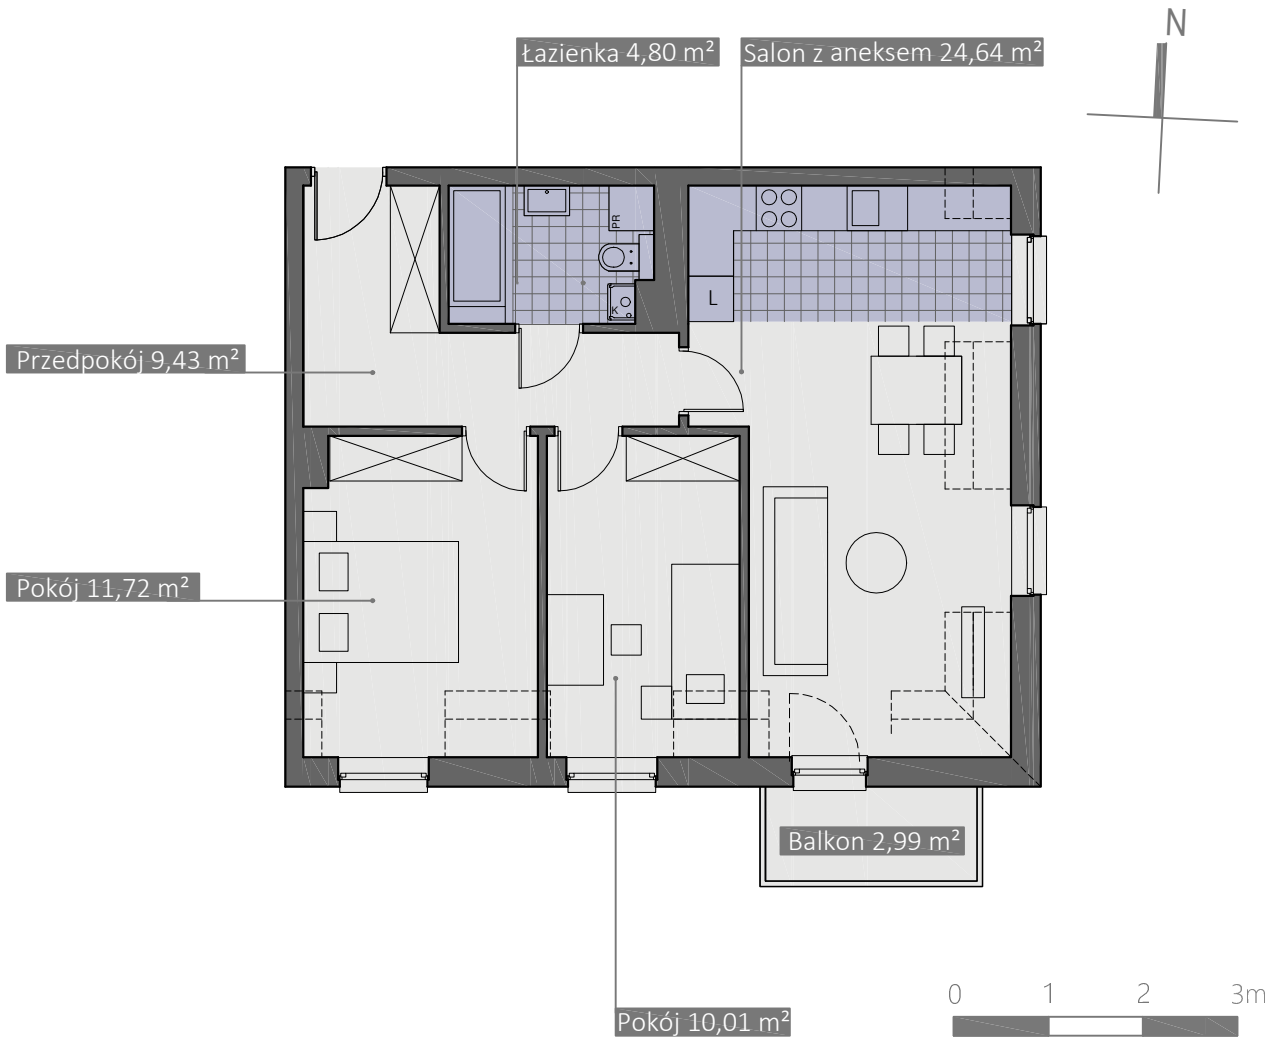

MIESZKANIE 18

Adres: ul. Maślicka 165, 54-104 Wrocław,
działka nr: 25/7, AM-12, obręb: Maślice.

Villa
DIAMANTE

Kondygnacja : Piętro 4

Powierzchnia użytkowa mieszkania : 60,60 m²

Powierzchnia balkonu : 2,99 m²