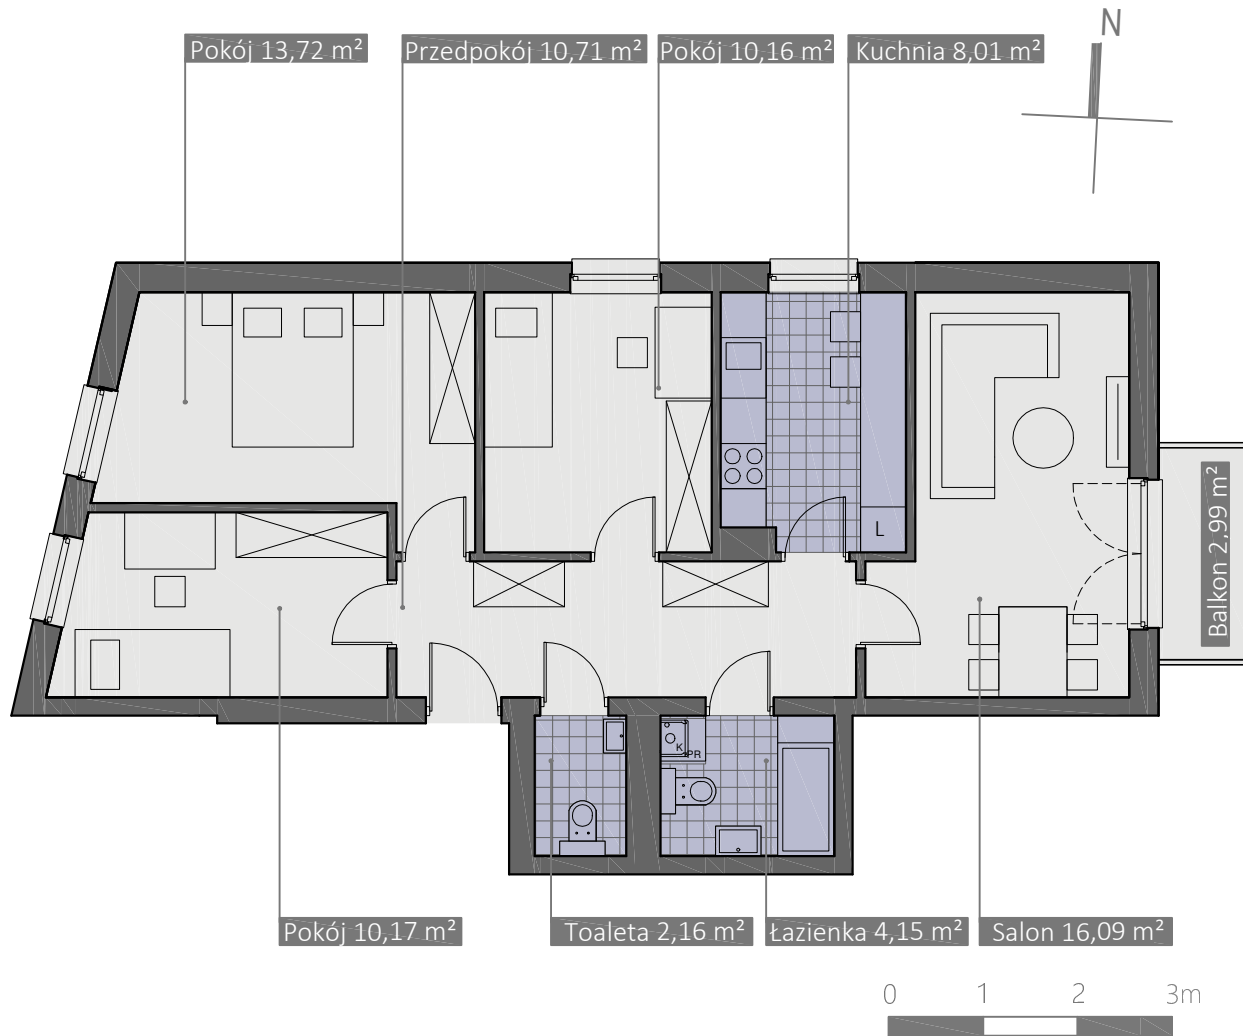

MIESZKANIE 16

Adres: ul. Maślicka 165, 54-104 Wrocław,
działka nr: 25/7, AM-12, obręb: Maślice.

Villa
DIAMANTE

Kondygnacja : Piętro 3

Powierzchnia użytkowa mieszkania : 75,17 m²

Powierzchnia balkonu : 2,99 m²