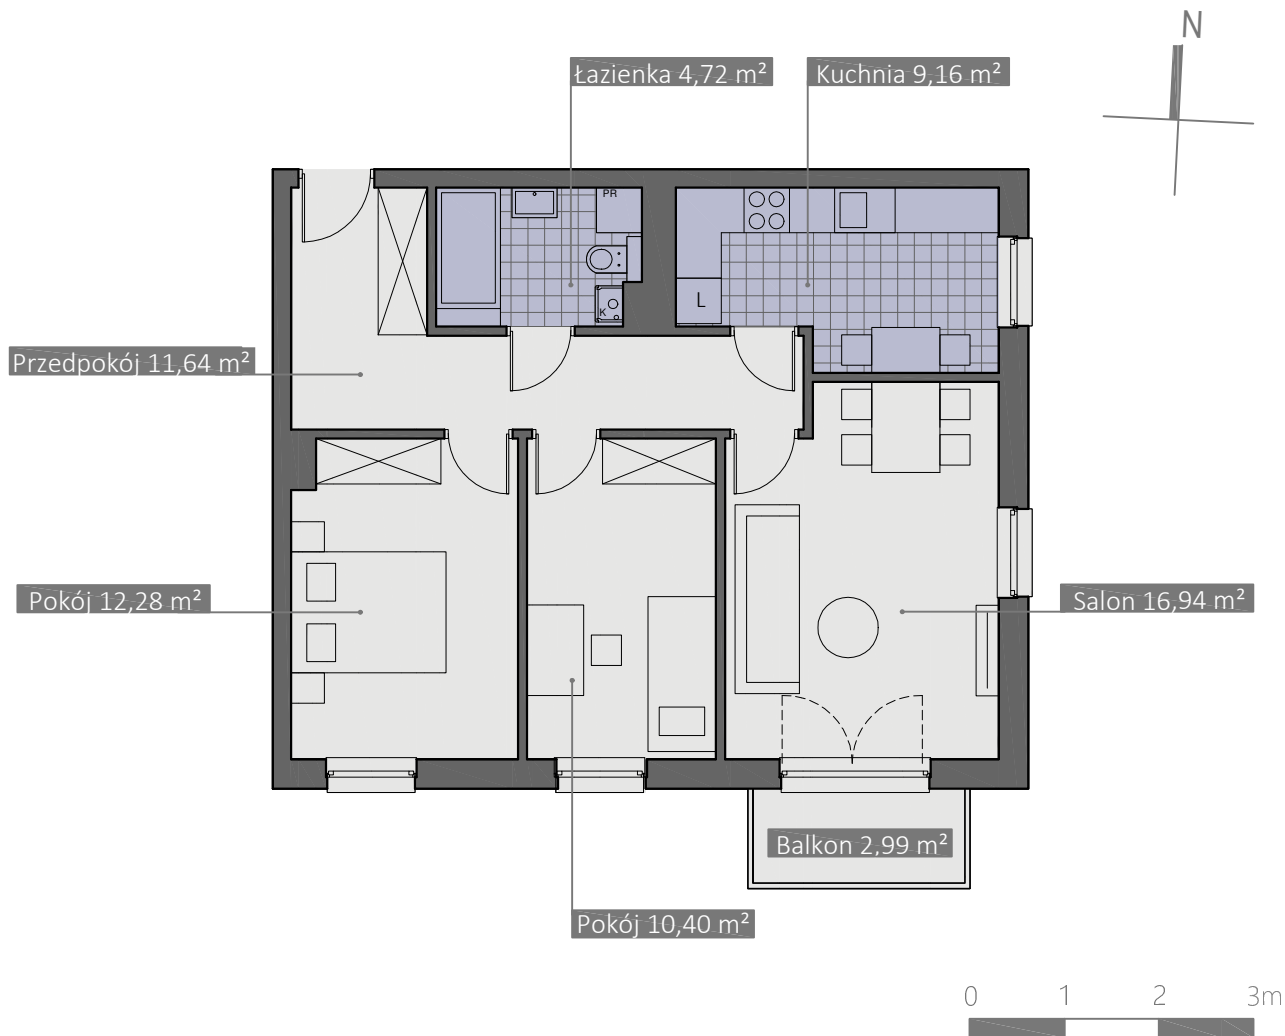

MIESZKANIE 14

Adres: ul. Maślicka 165, 54-104 Wrocław,
działka nr: 25/7, AM-12, obręb: Maślice.

Villa
DIAMANTE

Kondygnacja : Piętro 3

Powierzchnia użytkowa mieszkania : 65,14 m²

Powierzchnia balkonu : 2,99 m²