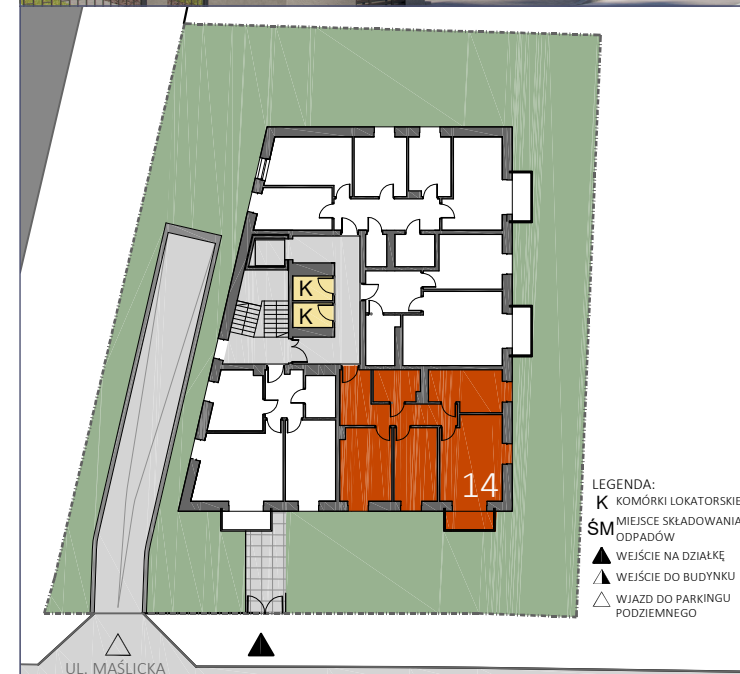

MIESZKANIE 14

Adres: ul. Maślicka 165, 54-104 Wrocław,
działka nr: 25/7, AM-12, obręb: Maślice.

Villa
DIAMANTE

Kondygnacja : Piętro 3

Powierzchnia użytkowa mieszkania : 65,14 m²

Powierzchnia balkonu : 2,99 m²