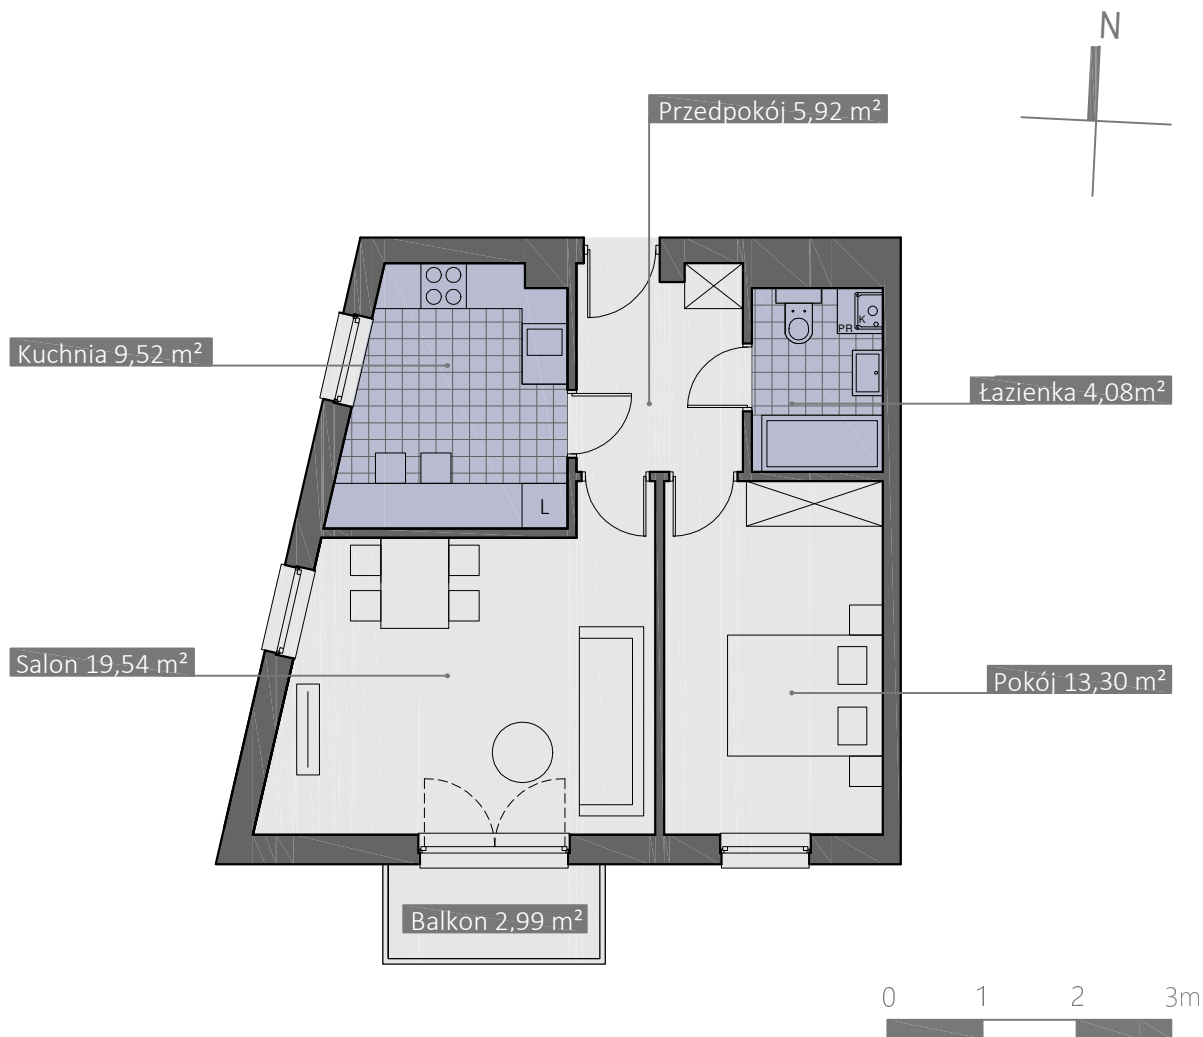

# MIESZKANIE 13

Adres: ul. Maślicka 165, 54-104 Wrocław,  
działka nr: 25/7, AM-12, obręb: Maślice.

Villa  
DIAMANTE

Kondygnacja : Piętro 3

Powierzchnia użytkowa mieszkania : 52,36 m<sup>2</sup>

Powierzchnia balkonu : 2,99 m<sup>2</sup>