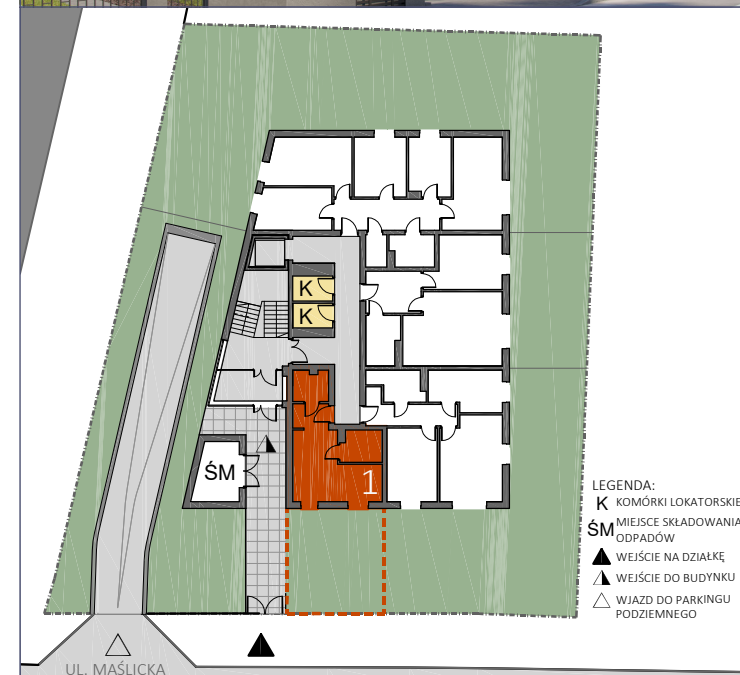

MIESZKANIE 1

Adres: ul. Maślicka 165, 54-104 Wrocław,
działka nr: 25/7, AM-12, obręb: Maślice.

Villa
DIAMANTE

Kondygnacja : Parter

Powierzchnia użytkowa mieszkania : 26,51 m²

Powierzchnia ogrodu : 33,9 m²

NABYCIE MIEJSCA POSTOJOWEGO W GARAŻU JEST OBOWIĄZKOWE.
PRZEDSTAWIONA TREŚĆ NIE STANOWI OSTATECZNEJ OFERTY HANDLOWEJ.