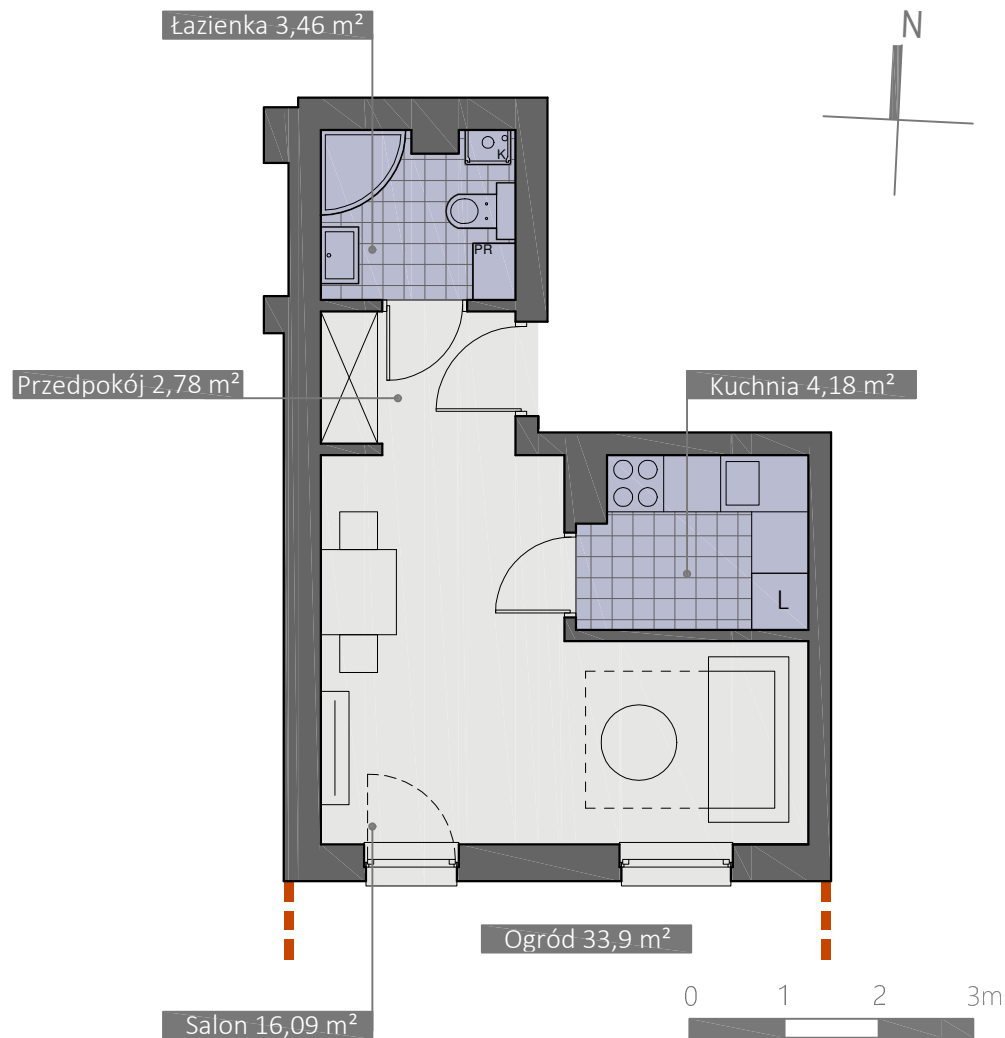

MIESZKANIE 1

Adres: ul. Maślicka 165, 54-104 Wrocław,
działka nr: 25/7, AM-12, obręb: Maślice.

Villa
DIAMANTE

Kondygnacja : Parter

Powierzchnia użytkowa mieszkania : 26,51 m²

Powierzchnia ogrodu : 33,9 m²

NABYCIE MIEJSCA POSTOJOWEGO W GARAŻU JEST OBOWIĄZKOWE.
PRZEDSTAWIONA TREŚĆ NIE STANOWI OSTATECZNEJ OFERTY HANDLOWEJ.